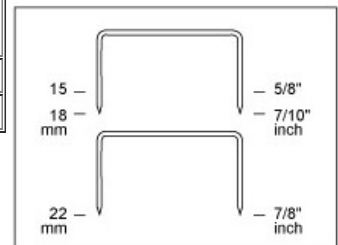

Carton stapler

Products >> Carton stapler >> H3218

H3218

32mm crown carton stapler Shank:0.9x1.9mm

BRIEF DETAILS

[Operation manual PDF download](#)

Feature and Benefits:

- Adjustable driver length

Application:

- Furniture, Bedding,
- Ticking (Flange) to Innerspring,
- Novelty,
- Components

Compatible Model:

- Bostitch TR315, Meiho

Nail specification

	Crown (mm)	Shank Height (mm)	Length (mm)
H3218	32.1	0.9/1.9	15 & 18
H3222	32.1	0.9/1.9	22

Tool specification

Dimensions (mm) (HxWxL)	Load Capacity (pcs)	Weight (kg)	Driving Power (7kg/cm ²)
310 x 102 x 460	100	1.67	

For 32 Type

- [· Air Tapping](#)
- [· Air Ratchet Wrench](#)
- [· Air Impact Wrench](#)
- [· Air Drill](#)
- [· Air Riveter/Riveting Nut](#)
- [· impact wrench\(Others\)](#)
- [· SPRING BALANCER](#)
- [· Coupler and Plug](#)
- [· Air Hose](#)
- [· REGULATOR](#)
- [· Surface Conditioning Disc](#)
- [· sanding paper / PAD](#)
- [· SCREWDRIVER BITS](#)
- [· Impact Socket](#)
- [· Impact Socket accessories](#)
- [· Impact Socket Set](#)
- [· INDUSTRIAL TOOL BOX](#)
- [· Air Compressor](#)
- [· oil free air compressor](#)
- [· Coil Nail](#)
- [· C Ring / D Ring](#)
- [· Clinch Clip](#)
- [· staple/carton staple, coil carton staple](#)
- [· Nail / Concrete Nail / PIN](#)
- [· carton staple, coil carton staple](#)
- [· Framing Nailer](#)
- [· V Nail / back nail / Corrugated Nail](#)
- [· PDF file](#)